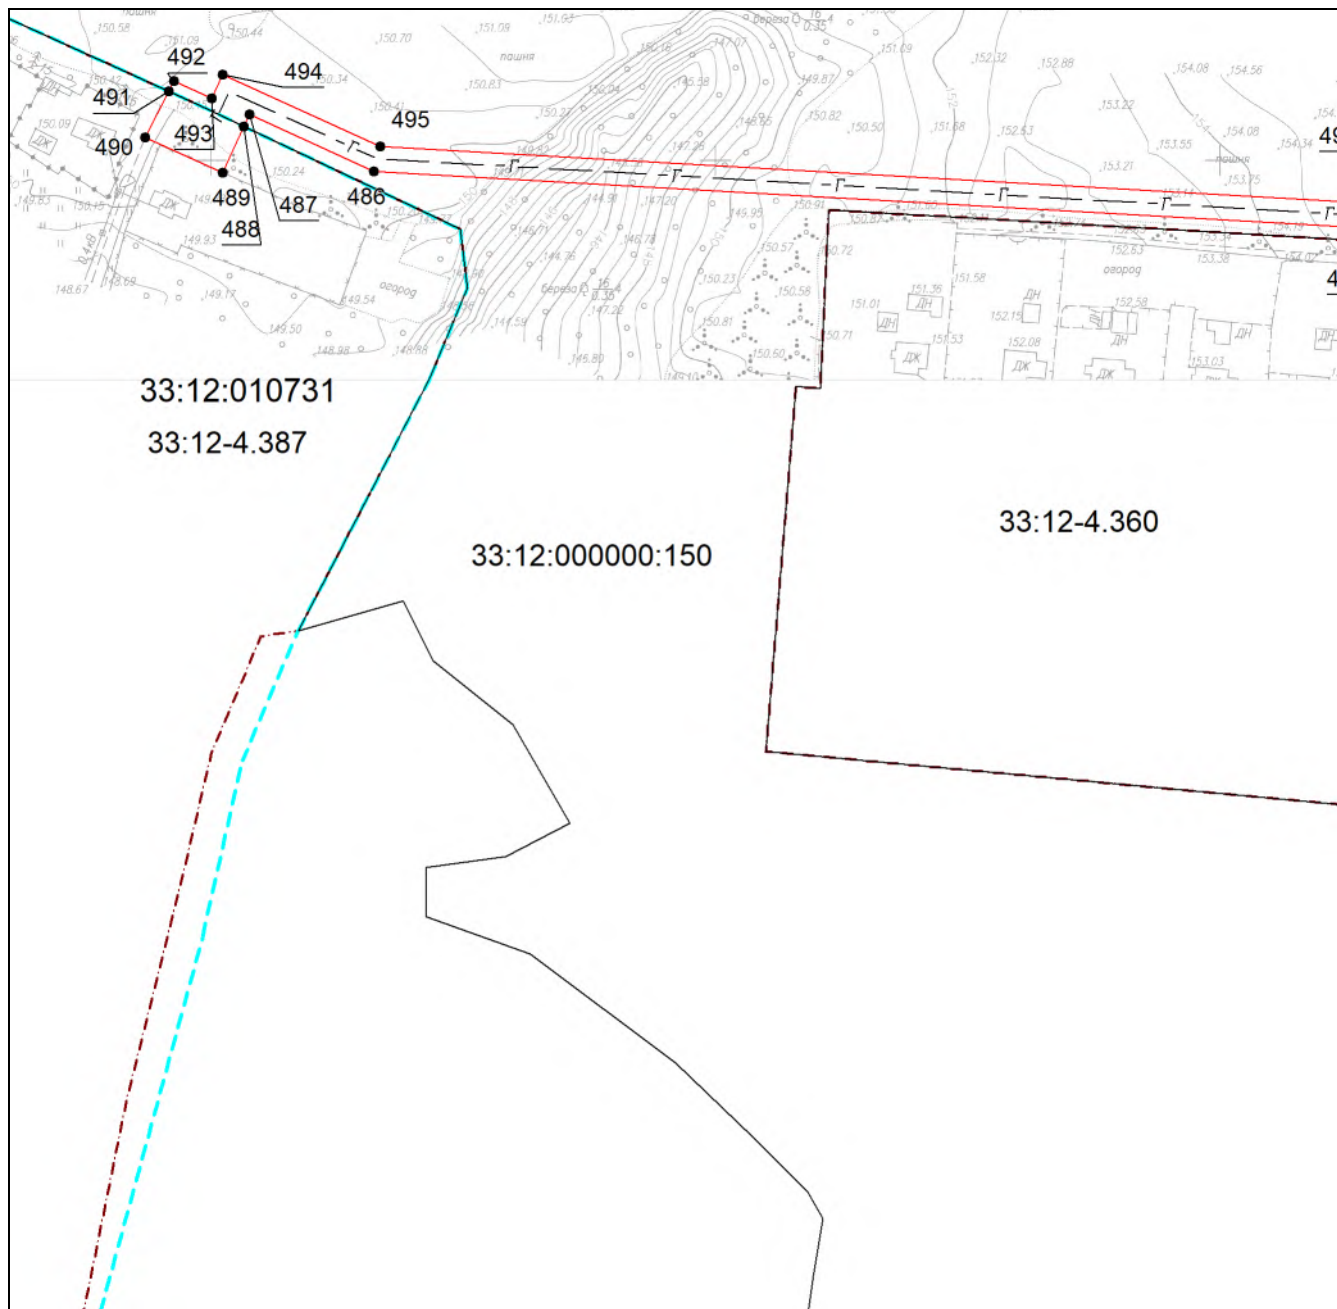

Выносной лист №31

Масштаб 1:3000

Используемые условные знаки и обозначения приведены на отдельной странице в конце раздела.

Дата 17 апреля 2024 г.